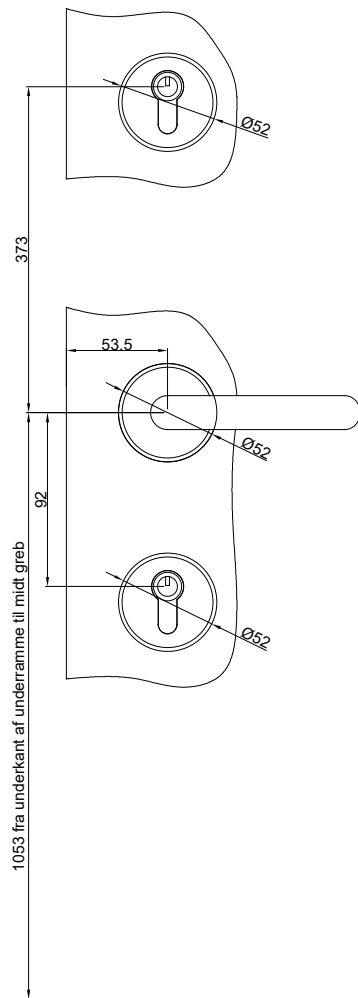

Winkhaus med ekstra lås. Winkhaus låsekasse.
Udadgående / indadgående døre Udadgående / indadgående døre.

Profil cylinder udvendig/ vrider indvendig
(Outline standard)

Udadgående rammedøre

Indadgående rammedøre

		Outline Vinduer A/S Fabriksvej 4 DK-9640 Farsø www.outline.dk
Tegn. nr.	148-01	Målestok 1:4
Int.		NGI.
Rev. nr.		01
Rev. dato .		05-07-16
Benævnelse: TRÆ / ALU 2-lags Beslånings.		