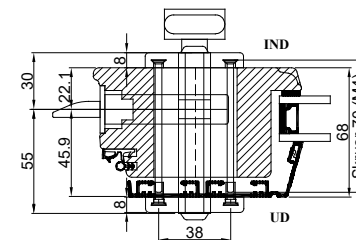

Winkhaus med ekstra lås. Winkhaus låsekasse.
Udadgående / indadgående døre Udadgående / indadgående døre.

Profil cylinder udvendig/ vrider indvendig
(Outline standard)

Udadgående rammedøre

Indadgående rammedøre

		Outline Vinduer A/S Fabriksvej 4 DK-9640 Farsø www.outline.dk
Tegn. nr.	148-01	Målestok 1:4
Int.		NGI.
Rev. nr.		01
Rev. dato .		05-07-16
Benævnelse: TRÆ / ALU 2-lags Beslånings.		