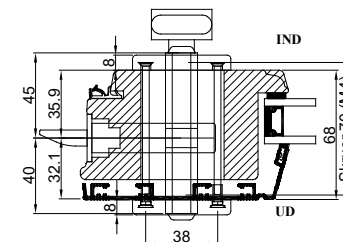

Winkhaus med ekstra lås. Winkhaus låsekasse.
Udadgående / indadgående døre Udadgående / indadgående døre.

Profil cylinder udvendig/ vrider indvendig
(Outline standard)

Udadgående rammedøre

Indadgående rammedøre

		Outline Vinduer A/S Fabriksvej 4 DK-9640 Farsø www.outline.dk
Tegn. nr.	148-01	Målestok 1:4
Int.		NGI.
Rev. nr.		01
Rev. dato .		05-07-16
Benævnelse: TRÆ / ALU 2-lags Beslånings.		