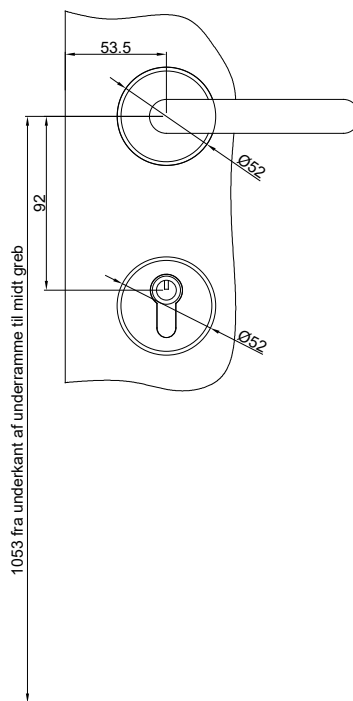

Winkhaus med ekstra lås. Winkhaus låsekasse.
Udadgående / indadgående døre Udadgående / indadgående døre.

Profil cylinder udvendig/ vrider indvendig
(Outline standard)

Udadgående rammedøre

Indadgående rammedøre

		Outline Vinduer A/S Fabriksvej 4 DK-9640 Farsø www.outline.dk
Tegn. nr.	148-01	Målestok 1:4
Int.		NGI.
Rev. nr.		01
Rev. dato .		05-07-16
Benævnelse: TRÆ / ALU 2-lags Beslånings.		