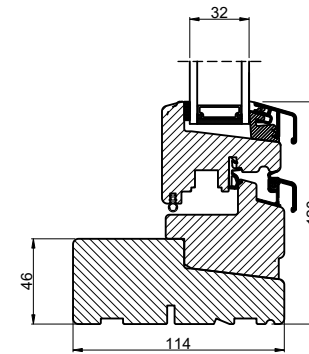

Lodret snit A

B

Vandret snit B

 Outline vinduer til tiden			Outline Vinduer A/S Fabrikvej 4 DK-9640 Farsø www.outline.dk		
Tegn. nr.	620-20	Målestok			
Int.			ARTGRU		
Rev. nr.			01		
Rev. dato.			2023-10-17		
Benævnelse:					
TRÆ 2-lags Indbygget dreje-kip indadgående vinduer.					