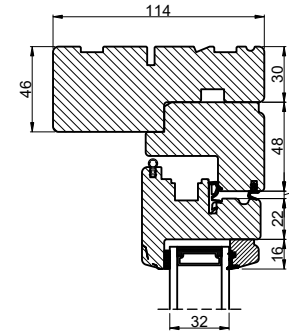

Lodret snit A

B

Vandret snit B

 Outline vinduer til tiden			Outline Vinduer A/S Fabrikvej 4 DK-9640 Farsø www.outline.dk		
Tegn. nr.	620-20	Målestok			
Int.			ARTGRU		
Rev. nr.			01		
Rev. dato.			2023-10-17		
Benævnelse:					
TRÆ 2-lags Indbygget dreje-kip indadgående vinduer.					