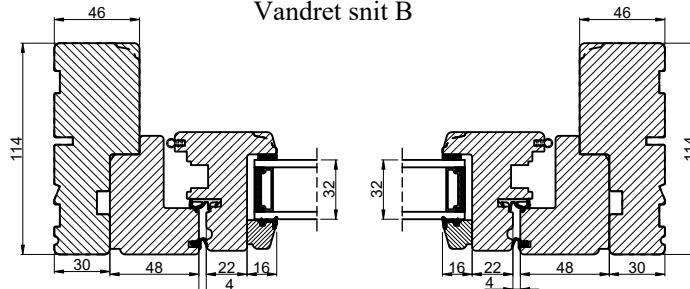

Lodret snit A

B

Vandret snit B

 Outline vinduer til tiden			Outline Vinduer A/S Fabrikvej 4 DK-9640 Farsø www.outline.dk		
Tegn. nr.	620-20	Målestok			
Int.			ARTGRU		
Rev. nr.			01		
Rev. dato.			2023-10-17		
Benævnelse:					
TRÆ 2-lags Indbygget dreje-kip indadgående vinduer.					