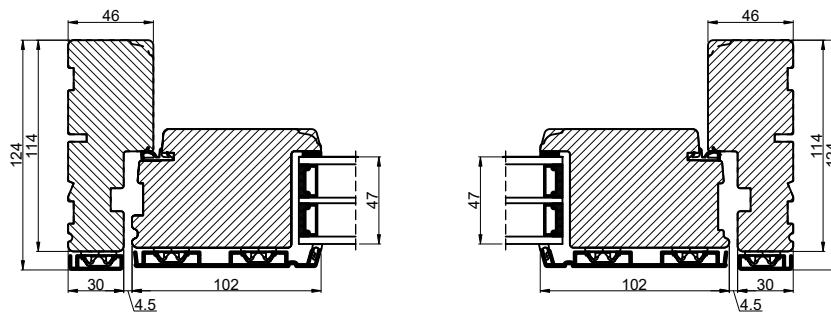

Lodret snit A

Vandret snit B

 <b>Outline</b> vinduer til tiden		Outline Vinduer A/S Fabrikvej 4 DK-9640 Farsø www.outline.dk
Tegn. nr.	940-03	Målestok 1:4
Int.		ARTGRU
Rev. nr.		01
Rev. dato.		2024-04-08
Benævnelse:		
TRÆ / ALU 3-lags Udagående halvdoor.		