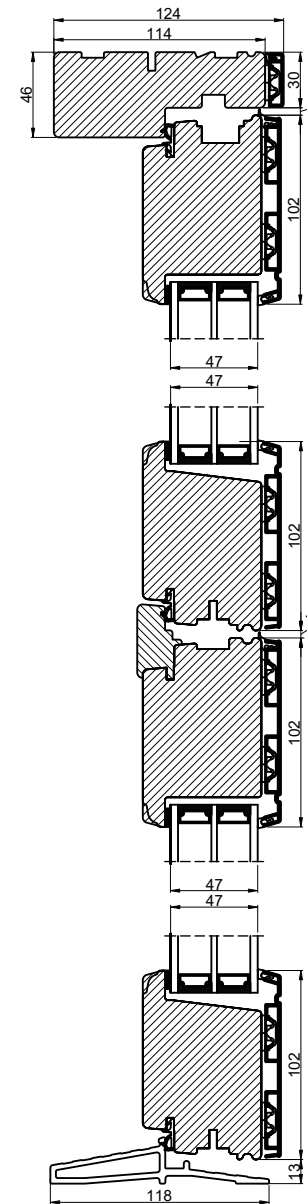

Lodret snit A

Vandret snit B

 <b>Outline</b> vinduer til tiden		Outline Vinduer A/S Fabrikvej 4 DK-9640 Farsø www.outline.dk
Tegn. nr.	940-03	Målestok 1:4
Int.		ARTGRU
Rev. nr.		01
Rev. dato.		2024-04-08
Benævnelse:		
TRÆ / ALU 3-lags Udagående halvdoor.		