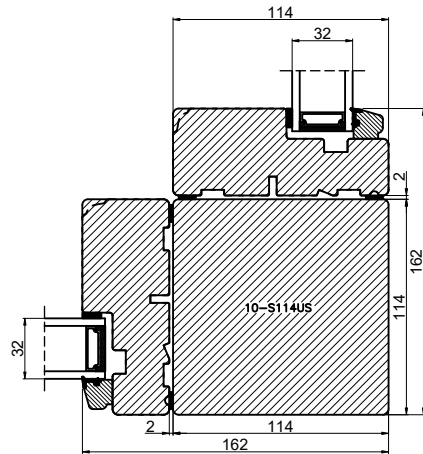

Udvendig hjørne 90°

Mellem elementer 180°

Udvendig hjørne 45°

Udvendig hjørne

Udvendig hjørne 45°

Outline
vinduer til tiden

Outline Vinduer A/S
Fabriksvej 4
DK-9640 Farsø
www.outline.dk

Tegn. nr.	692-01	Målestok 1:4
Int.		MINPAU
Rev. nr.		01
Rev. dato.		2022-04-14

Benævnelse:

TRÆ 2-lags
Stolper.