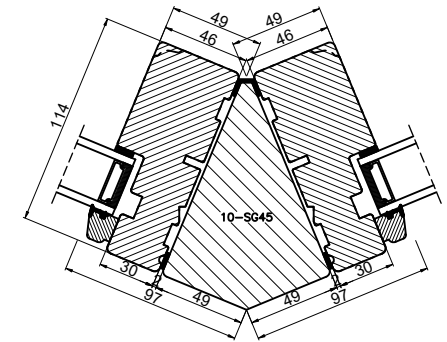

Udvendig hjørne 90°

Mellem elementer 180°

Udvendig hjørne 45°

Udvendig hjørne

Udvendig hjørne 45°

Outline
vinduer til tiden

Outline Vinduer A/S
Fabriksvej 4
DK-9640 Farsø
www.outline.dk

Tegn. nr.	692-01	Målestok 1:4
Int.		MINPAU
Rev. nr.		01
Rev. dato.		2022-04-14

Benævnelse:

TRÆ 2-lags
Stolper.