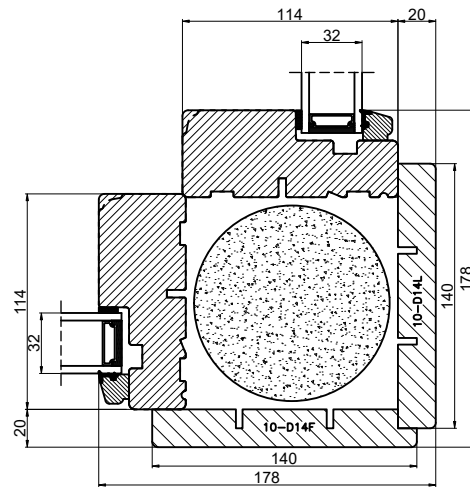

Udvendig hjørne 90°

Mellem elementer 180°

Udvendig hjørne 45°

Udvendig hjørne

Udvendig hjørne 45°

Outline
vinduer til tiden

Outline Vinduer A/S
Fabriksvej 4
DK-9640 Farsø
www.outline.dk

Tegn. nr.	692-01	Målestok 1:4
Int.		MINPAU
Rev. nr.		01
Rev. dato.		2022-04-14

Benævnelse:

TRÆ 2-lags
Stolper.