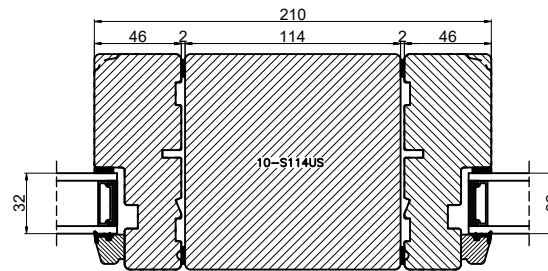

Udvendig hjørne 90°

Mellem elementer 180°

Udvendig hjørne 45°

Udvendig hjørne

Udvendig hjørne 45°

Outline
vinduer til tiden

Outline Vinduer A/S
Fabriksvej 4
DK-9640 Farsø
www.outline.dk

Tegn. nr.	692-01	Målestok 1:4
Int.		MINPAU
Rev. nr.		01
Rev. dato.		2022-04-14

Benævnelse:

TRÆ 2-lags
Stolper.