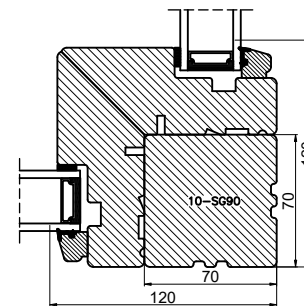

Udvendig hjørne 90°

Mellem elementer 180°

Udvendig hjørne 45°

Udvendig hjørne

Udvendig hjørne 45°

Outline
vinduer til tiden

Outline Vinduer A/S
Fabriksvej 4
DK-9640 Farsø
www.outline.dk

Tegn. nr.	692-01	Målestok 1:4
Int.		MINPAU
Rev. nr.		01
Rev. dato.		2022-04-14

Benævnelse:

TRÆ 2-lags
Stolper.