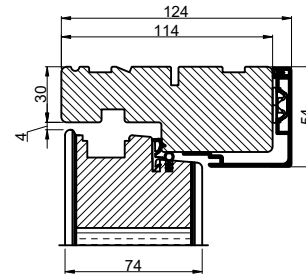

Lodret snit A

Vandret snit B

 Outline vinduer til tiden		Outline Vinduer A/S Fabrikvej 4 DK-9640 Farsø www.outline.dk
Tegn. nr.	840-06	Målestok 1:4
Int.		ARTGRU
Rev. nr.		01
Rev. dato.		2024-04-08
Benævnelse:		
TRÆ / ALU 3-lags Inddugående pladedør.		