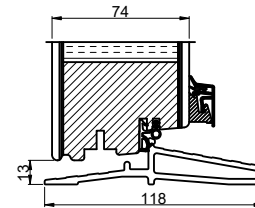

Lodret snit A

Vandret snit B

 Outline vinduer til tiden		Outline Vinduer A/S Fabrikvej 4 DK-9640 Farsø www.outline.dk
Tegn. nr.	840-06	Målestok 1:4
Int.		ARTGRU
Rev. nr.		01
Rev. dato.		2024-04-08
Benævnelse:		
TRÆ / ALU 3-lags Inddugående pladedør.		