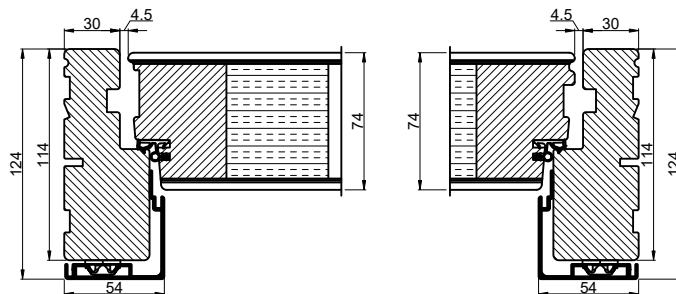

Lodret snit A

Vandret snit B

 Outline vinduer til tiden		Outline Vinduer A/S Fabrikvej 4 DK-9640 Farsø www.outline.dk
Tegn. nr.	840-06	Målestok 1:4
Int.		ARTGRU
Rev. nr.		01
Rev. dato.		2024-04-08
Benævnelse:		
TRÆ / ALU 3-lags Inddugående pladedør.		