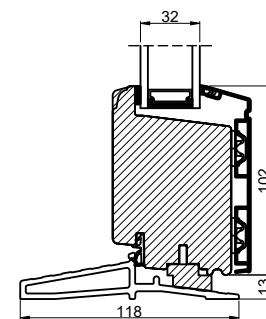

Lodret snit A

Vandret snit B

 Outline vinduer til tiden		Outline Vinduer A/S Fabrikvej 4 DK-9640 Farsø www.outline.dk
Tegn. nr.	810-02	Målestok 1:4
Int.		ARTGRU
Rev. nr.		01
Rev. dato.		2022-09-29
Benævnelse:		
TRÆ / ALU 2-lags Sideparti.		