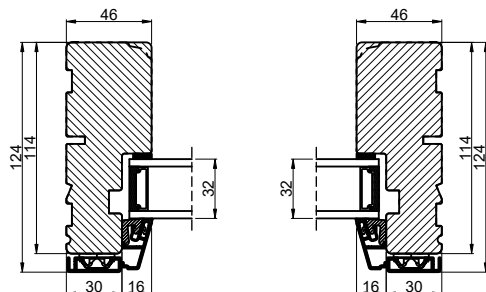

Lodret snit A

Vandret snit B

 Outline vinduer til tiden		Outline Vinduer A/S Fabrikvej 4 DK-9640 Farsø www.outline.dk
Tegn. nr.	810-02	Målestok 1:4
Int.		ARTGRU
Rev. nr.		01
Rev. dato.		2022-09-29
Benævnelse:		
TRÆ / ALU 2-lags Sideparti.		