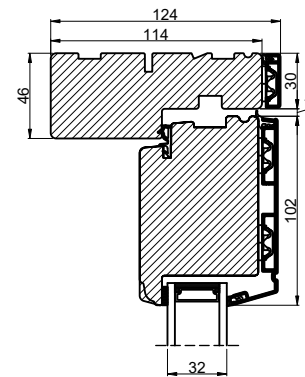

Lodret snit A

Vandret snit B

 Outline vinduer til tiden		Outline Vinduer A/S Fabrikvej 4 DK-9640 Farsø www.outline.dk
Tegn. nr.	810-02	Målestok 1:4
Int.		ARTGRU
Rev. nr.		01
Rev. dato.		2022-09-29
Benævnelse:		
TRÆ / ALU 2-lags Sideparti.		