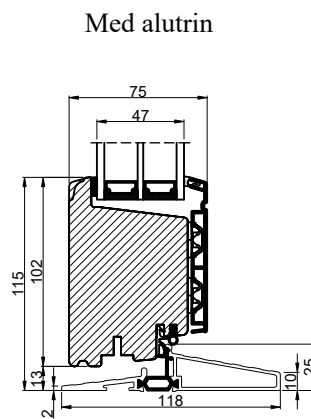

Udadgående dør

Indadgående dør

 Outline vinduer til tiden		Outline Vinduer A/S Fabriksvej 4 DK-9640 Farsø www.outline.dk
Tegn. nr.	940-08	Målestok
Int.		ARTGRU
Rev. nr.		01
Rev. dato.		2024-04-08
Benævnelse:		
TRÆ / ALU 3-lags Bundløsninger.		