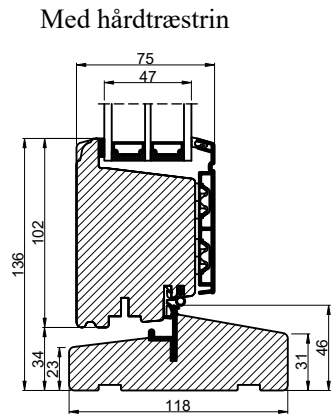

Udadgående dør

Indadgående dør

 Outline vinduer til tiden		Outline Vinduer A/S Fabriksvej 4 DK-9640 Farsø www.outline.dk
Tegn. nr.	940-08	Målestok
Int.		ARTGRU
Rev. nr.		01
Rev. dato.		2024-04-08
Benævnelse:		
TRÆ / ALU 3-lags Bundløsninger.		