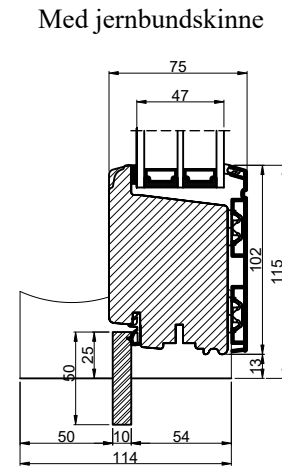

Udadgående dør

Indadgående dør

 Outline vinduer til tiden		Outline Vinduer A/S Fabriksvej 4 DK-9640 Farsø www.outline.dk
Tegn. nr.	940-08	Målestok
Int.		ARTGRU
Rev. nr.		01
Rev. dato.		2024-04-08
Benævnelse:		
TRÆ / ALU 3-lags Bundløsninger.		