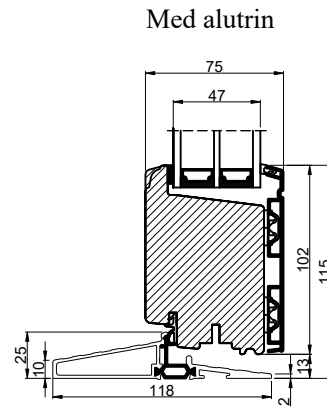

Udadgående dør

Indadgående dør

 Outline vinduer til tiden		Outline Vinduer A/S Fabriksvej 4 DK-9640 Farsø www.outline.dk
Tegn. nr.	940-08	Målestok
Int.		ARTGRU
Rev. nr.		01
Rev. dato.		2024-04-08
Benævnelse:		
TRÆ / ALU 3-lags Bundløsninger.		