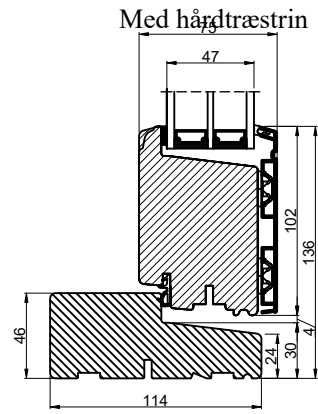

Udadgående dør

Indadgående dør

 Outline vinduer til tiden		Outline Vinduer A/S Fabriksvej 4 DK-9640 Farsø www.outline.dk
Tegn. nr.	940-08	Målestok
Int.		ARTGRU
Rev. nr.		01
Rev. dato.		2024-04-08
Benævnelse:		
TRÆ / ALU 3-lags Bundløsninger.		