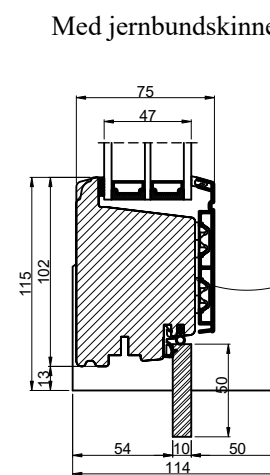

Udadgående dør

Indadgående dør

 Outline vinduer til tiden		Outline Vinduer A/S Fabriksvej 4 DK-9640 Farsø www.outline.dk
Tegn. nr.	940-08	Målestok
Int.		ARTGRU
Rev. nr.		01
Rev. dato.		2024-04-08
Benævnelse:		
TRÆ / ALU 3-lags Bundløsninger.		