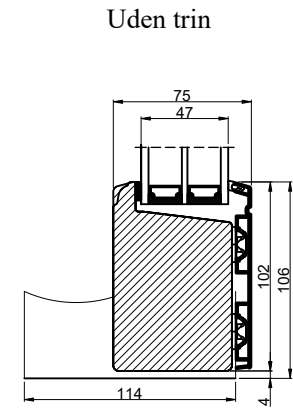

Udadgående dør

Indadgående dør

 Outline vinduer til tiden		Outline Vinduer A/S Fabriksvej 4 DK-9640 Farsø www.outline.dk
Tegn. nr.	940-08	Målestok
Int.		ARTGRU
Rev. nr.		01
Rev. dato.		2024-04-08
Benævnelse:		
TRÆ / ALU 3-lags Bundløsninger.		