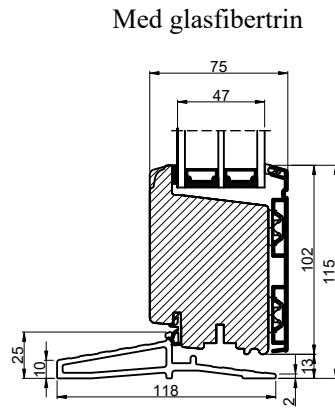

Udadgående dør

Indadgående dør

 Outline vinduer til tiden		Outline Vinduer A/S Fabriksvej 4 DK-9640 Farsø www.outline.dk
Tegn. nr.	940-08	Målestok
Int.		ARTGRU
Rev. nr.		01
Rev. dato.		2024-04-08
Benævnelse:		
TRÆ / ALU 3-lags Bundløsninger.		