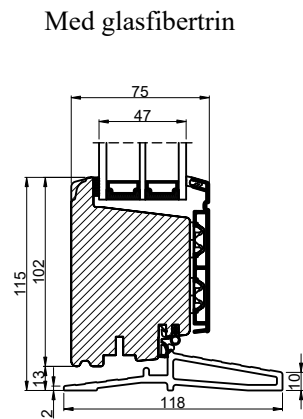

Udadgående dør

Indadgående dør

 Outline vinduer til tiden		Outline Vinduer A/S Fabriksvej 4 DK-9640 Farsø www.outline.dk
Tegn. nr.	940-08	Målestok
Int.		ARTGRU
Rev. nr.		01
Rev. dato.		2024-04-08
Benævnelse:		
TRÆ / ALU 3-lags Bundløsninger.		